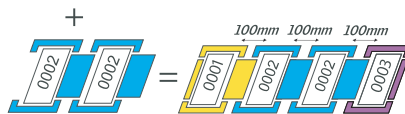

横連窓姿図（瓦用参考例）

横連窓基本セット

EKL/W 0001+0003

EKL/W0002を間に追加するとお好みの台数まで増やすことができます。

・天窓同士は外枠を100mm離して取り付けてください。