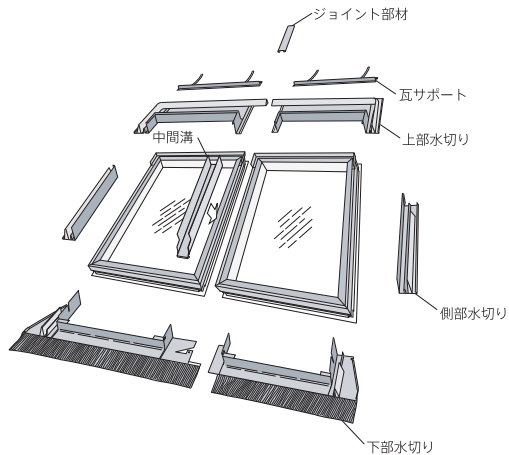

横連窓姿図（瓦用参考例）

横連窓基本セット

EKL/W 0001+0003

EKL/W0002を間に追加するとお好みの台数まで増やすことができます。

・天窓同士は外枠を100mm離して取り付けてください。