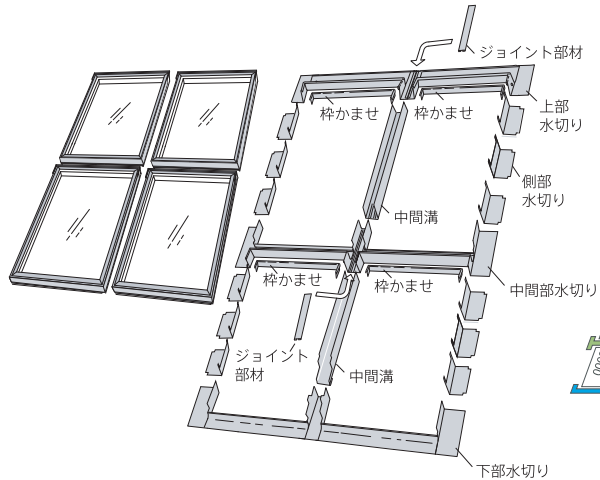

田の字連窓姿図（スレート用参考例）

田の字基本セット

EKL/W 0001+0003
+ 0004+0006

EKL/W0002+EKX0005を追加
するとお好みの台数まで増やす
ことができます。

・天窓同士は外枠を横方向100mm、縦方向110mm
離して取り付けてください。