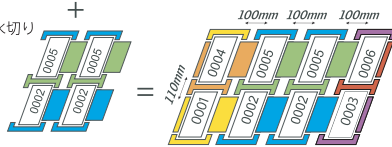

田の字連窓姿図（スレート用参考例）

田の字基本セット

EKL/W 0001+0003
+ 0004+0006

EKL/W0002+EKX0005を追加
するとお好みの台数まで増やす
ことができます。

・天窓同士は外枠を横方向100mm、縦方向110mm
離して取り付けてください。